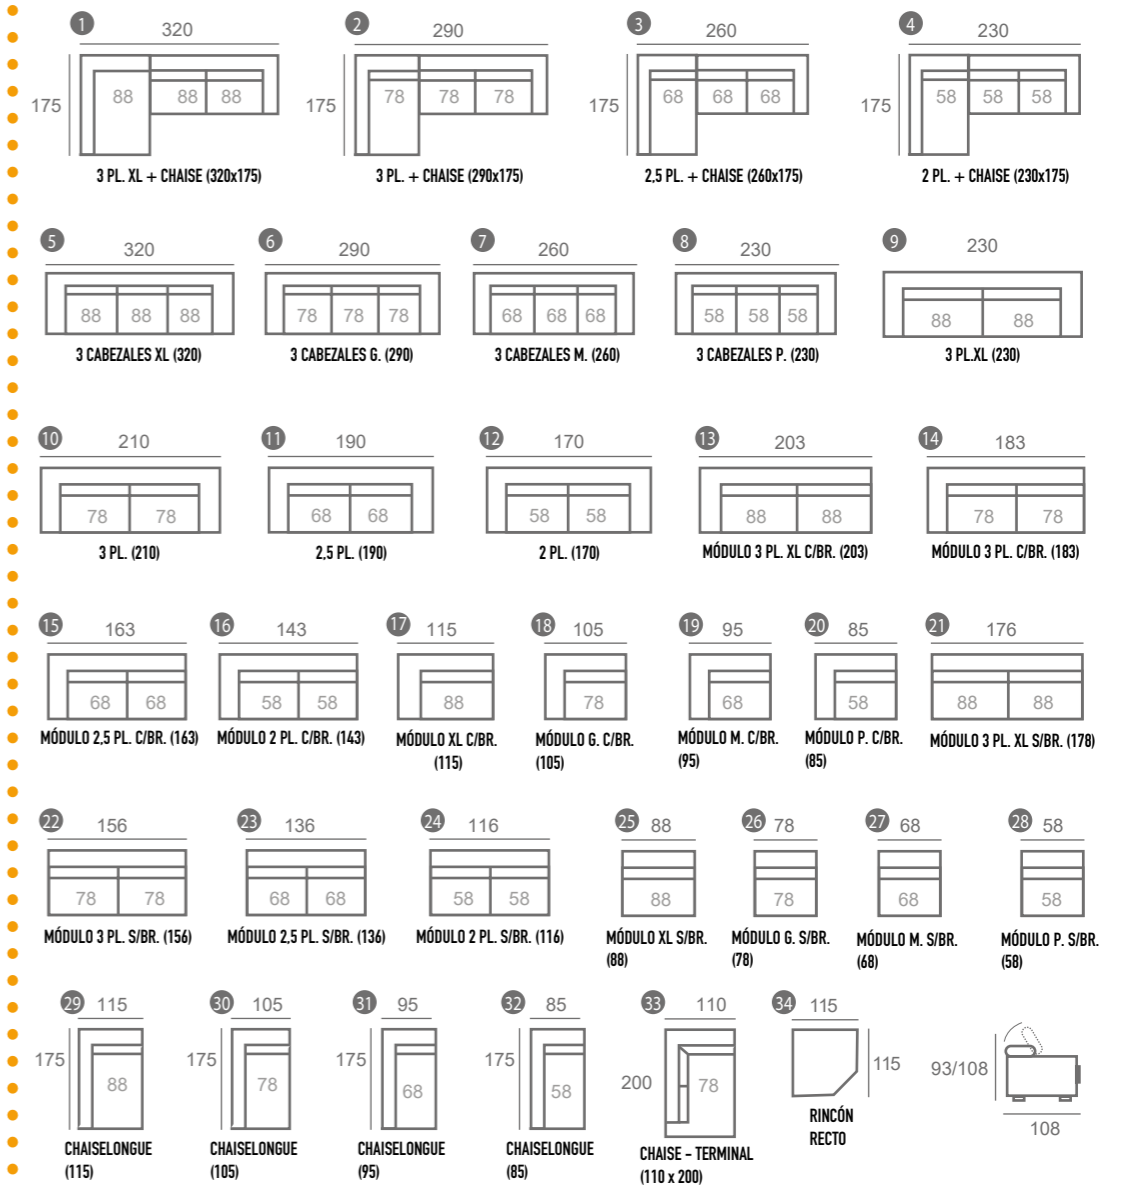

Mod. Tallin

Respaldos reclinables

Espacio de guardado en brazo

Arcón en chaiselongue

Asientos deslizantes

MEDIDA BRAZO
MÓDULOS: ±27 CM.
CHAISELONGUE: ±27 CM.

Asiento deslizante con apoyo frontal

Respaldos reclinables

colección

QUALITY

Mod.
Faro

Mod. Faro

VIVAREA Sofás

Respaldos reclinables

arcón en brazo

Asientos extraíbles