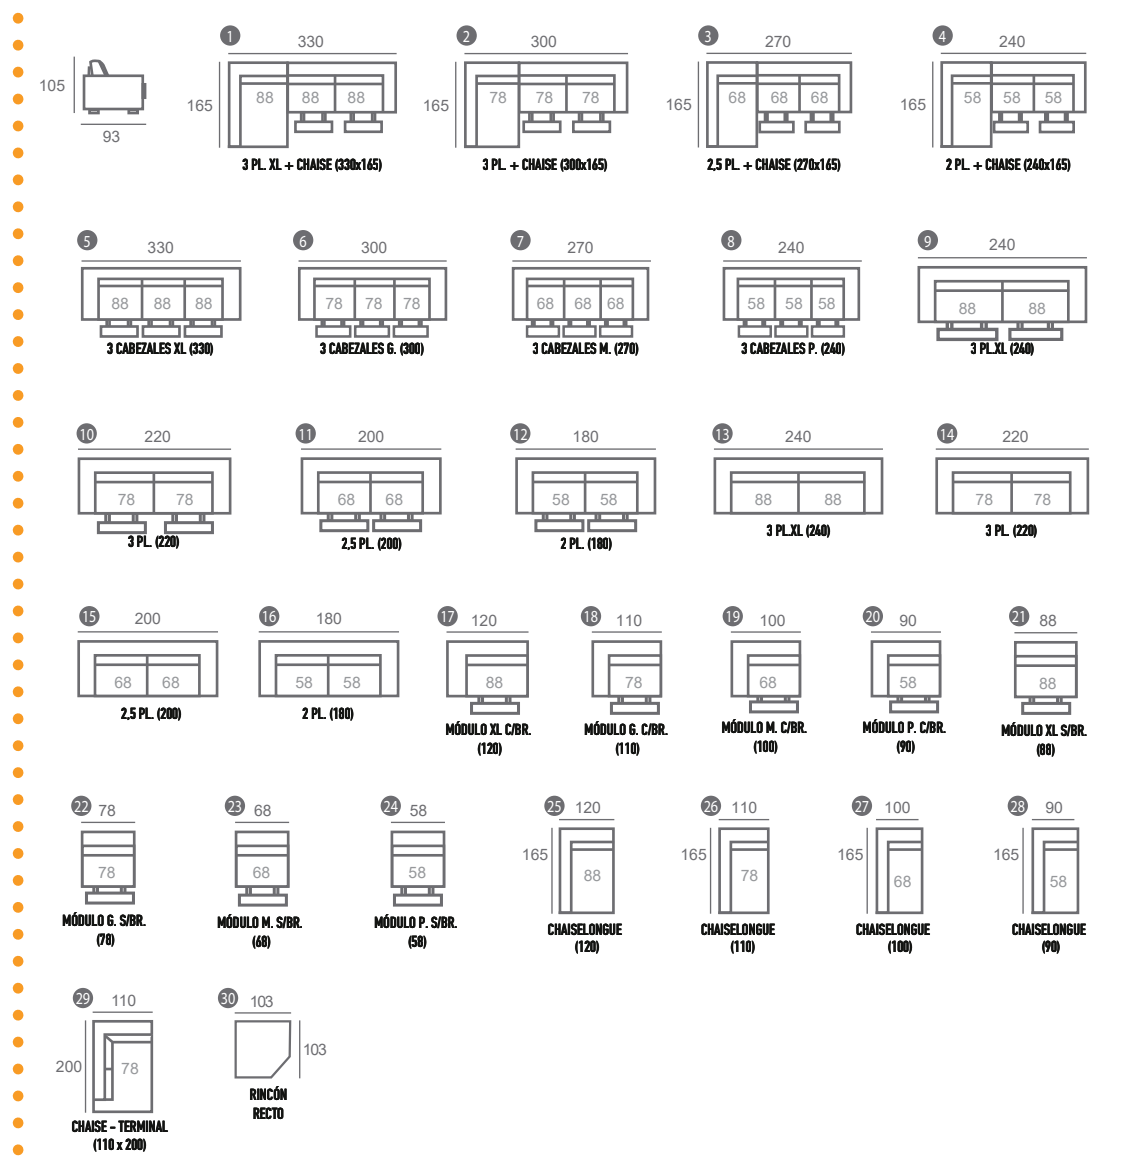

Mod. Tallin

Respaldos reclinables

Espacio de guardado en brazo

Arcón en chaiselongue

Asientos deslizantes

MEDIDA BRAZO
MÓDULOS: ±27 CM.
CHAISELONGUE: ±27 CM.

Asiento deslizante con apoyo frontal

Respaldos reclinables

Amplio espacio de guardado

MEDIDA BRAZO
MÓDULOS: ±30 CM.
CHAISELONGUE: ±30 CM.

Asientos con sistema relax

Respaldos reclinables

Arcón en chaiselongue

Características:

Sofá con un gran confort en su sentada gracias a su capa de viscoelástica.