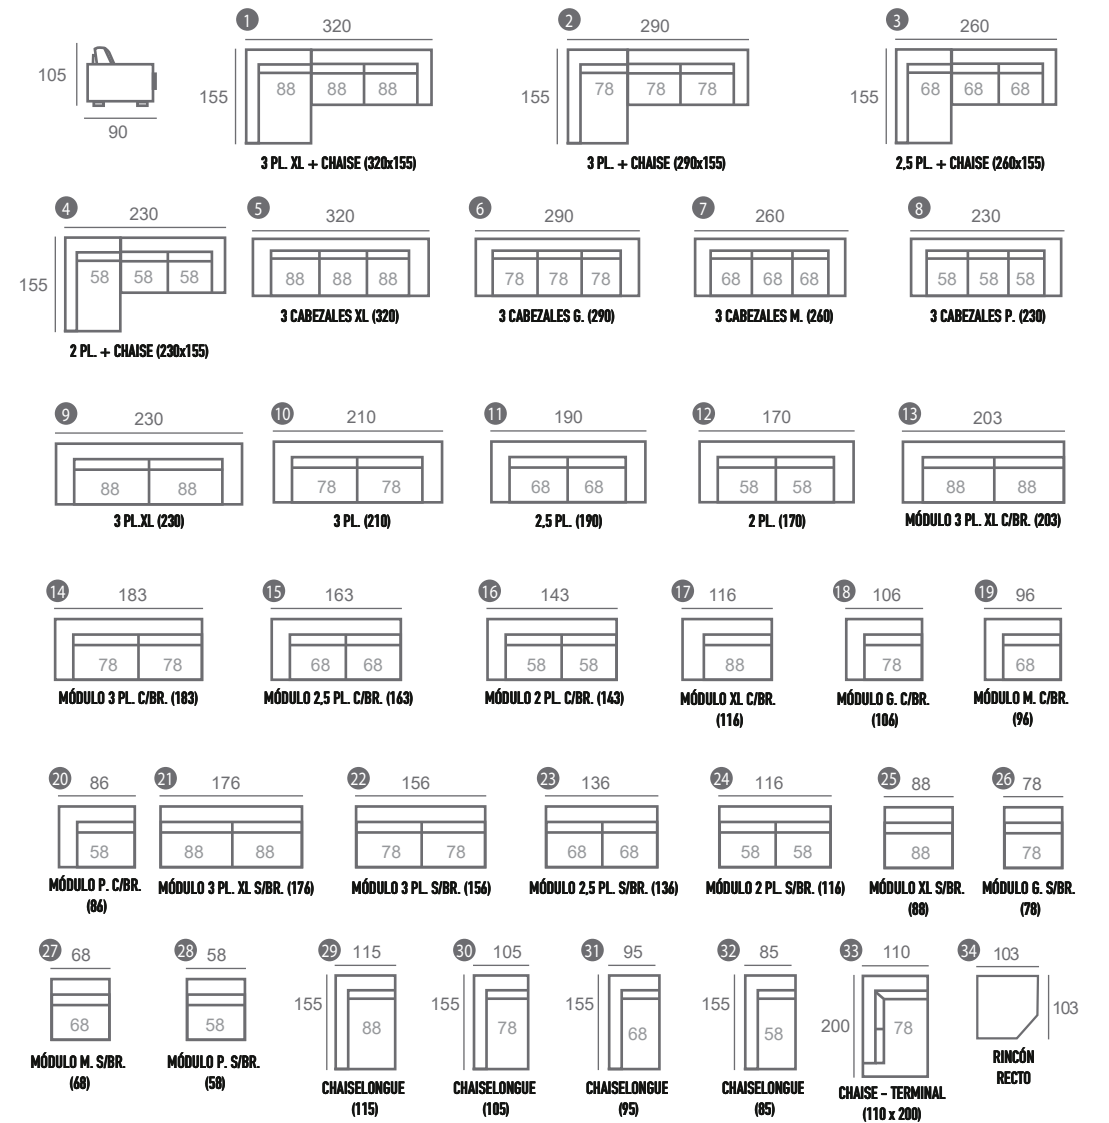

Mod. Tallin

Respaldos reclinables

Espacio de guardado en brazo

Arcón en chaiselongue

Asientos deslizantes

MEDIDA BRAZO
MÓDULOS: ±27 CM.
CHAISELONGUE: ±27 CM.

Asiento deslizante con apoyo frontal

Respaldos reclinables

colección

QUALITY

Mod.
Nápoles

Mod. Nápoles

VIVAREA Sofás

MEDIDA BRAZO
MÓDULOS: ±25 CM.
CHAISELONGUE: ±25 CM.

Asientos con sistema relax

Respaldos reclinables