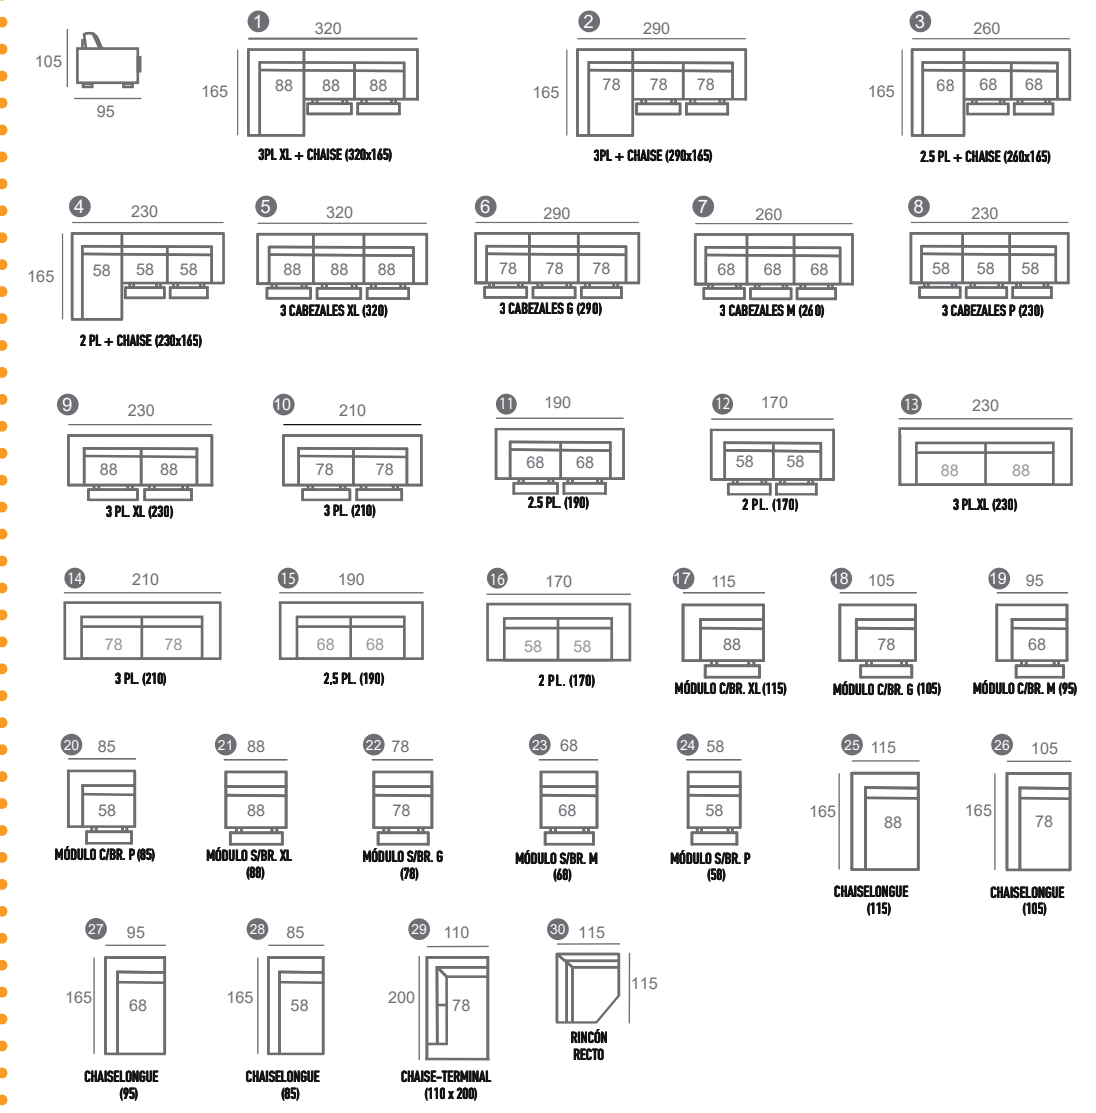

Mod. Tallin

Respaldos reclinables

Espacio de guardado en brazo

Arcón en chaiselongue

Asientos deslizantes

MEDIDA BRAZO
MÓDULOS: ±27 CM.
CHAISELONGUE: ±27 CM.

Asiento deslizante con apoyo frontal

Respaldos reclinables

colección

QUALITY

Mod.
Nápoles

Mod. Nápoles

VIVAREA Sofás

MEDIDA BRAZO
MÓDULOS: ±25 CM.
CHAISELONGUE: ±25 CM.

Asientos con sistema relax

Respaldos reclinables

Amplio espacio de guardado

MEDIDA BRAZO
MÓDULOS: ±30 CM.
CHAISELONGUE: ±30 CM.

Asientos con sistema relax

Respaldos reclinables

Arcón en chaiselongue

Características:

Sofá con un gran confort en su sentada gracias a su capa de viscoelástica.