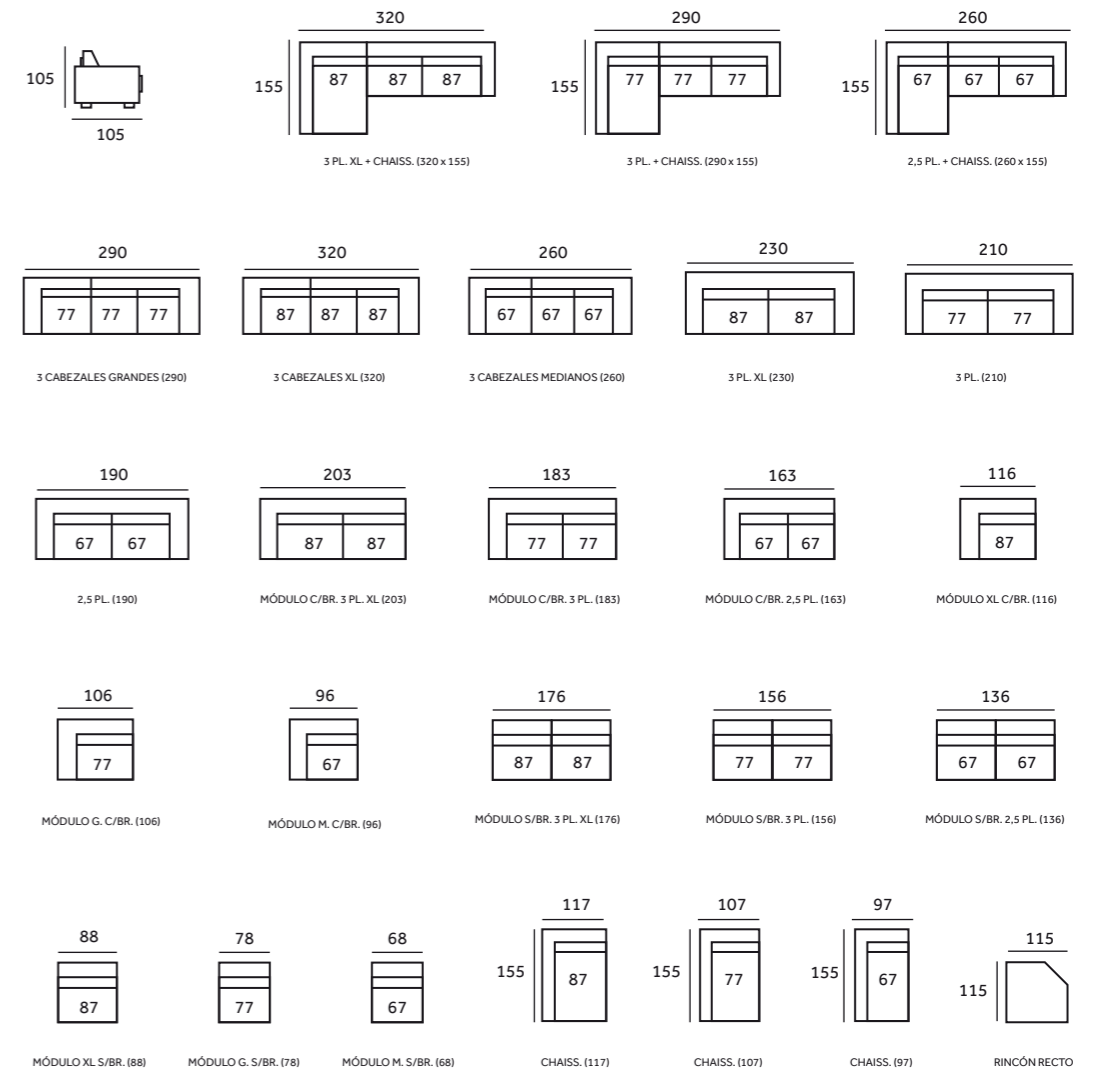

Mod. Oporto

VIVAREA Sofás

TAPIZADO: SERIE A, MONOLITH 84 MÁS COMBINADO ROMBOS (SOLO EN ESTA TELA)

Asientos deslizantes

Arcón en chaiselongue

Arcón en brazo

Características:

- Sofá muy cómodo que al sacar todos los deslizantes se convierte en una cama muy confortable.
- ESTRUCTURA: madera de pino macizo, reforzada con escuadras y laterales de aglomerado prensado de alta resistencia.
- ASIENTOS: deslizantes con apoyo frontal. Espumas de 32 Kg. + super-suave (4 cm.)
- RESPALDOS: reclinables con carraca cromada multiposiciones, cabezal de goma extrasuave de 22 Kg., riñoneras de fibra siliconada 100%.
- INCLUIDO DE SERIE: arcón en chaiselongue, arcón en brazo chaiselongue, patas metálicas delanteras, 2 cojines decorativos en chaiselongue.
- ALTO 105 cm. +/-, -FONDO MÓDULO 105 cm. +/-, -FONDO CHAISS. 155 cm. +/-
- BRAZO MÓDULO: 27 cm. +/- BRAZO CHAISSÉLONGUE 25 cm. +/-