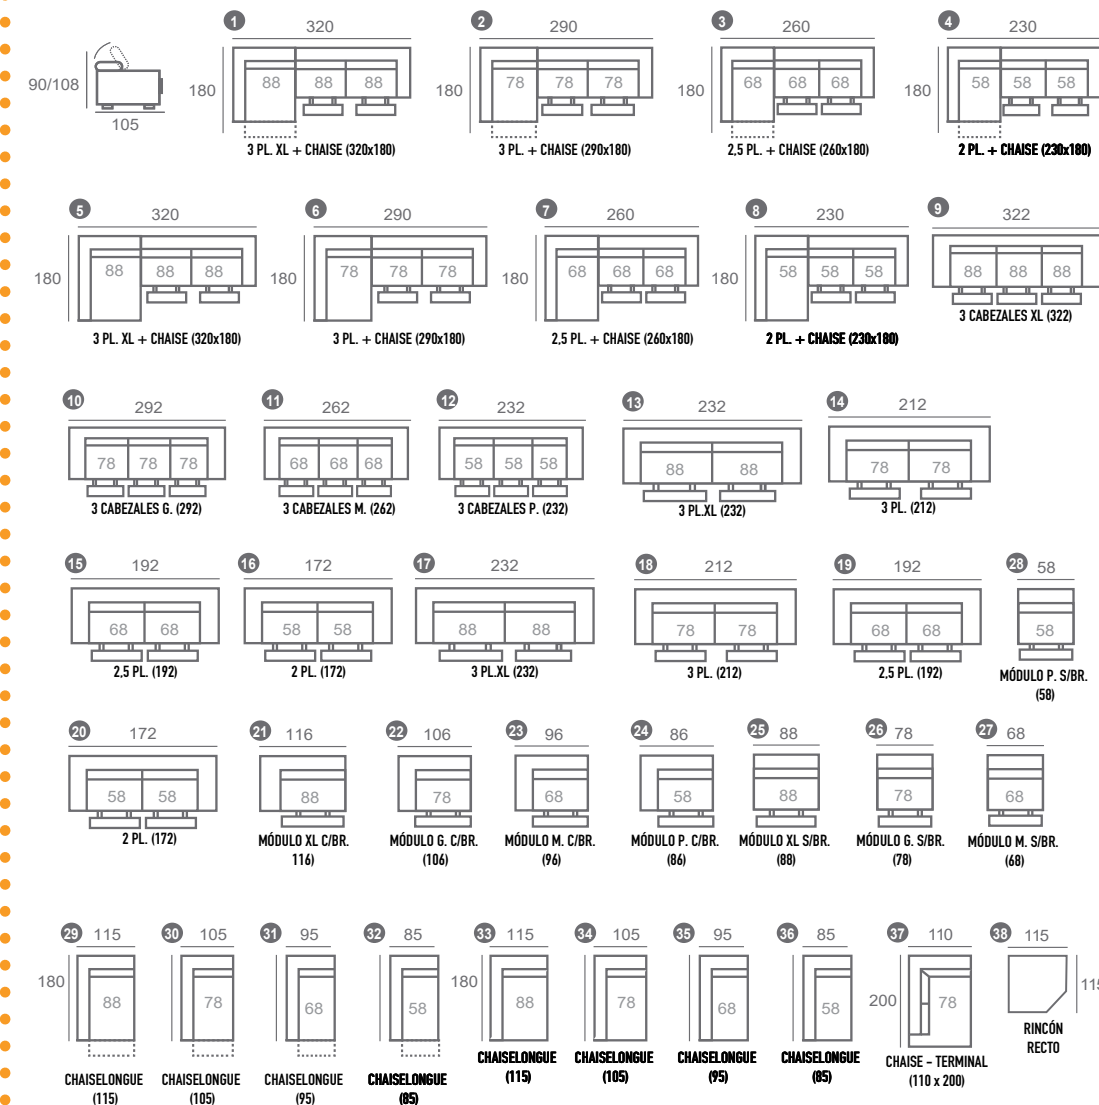

Asientos extraíbles

MEDIDA BRAZO
MÓDULOS: ±27 CM.
CHAISELONGUE: ±27 CM.

Asiento extraíble

Brazo deslizante

Arcón en brazo chaiselongue

Características:

- Sofá muy cómodo que al sacar todos los deslizantes se convierte en una cama muy confortable.
- ESTRUCTURA: Madera de pino macizo, reforzada con escuadras y laterales de aglomerado prensado de alta resistencia.
- ASIENTOS: Deslizantes metálicos de ruedas con apoyo frontal y suspensión muelle ZZ. Espumas HR (High Resistance) de 33 Kg. + plancha de 4 cm Visco-elástica (50kg.)
- RESPALDOS: Reclinables, cabezal de goma extrasuave, riñoneras de fibra hueca siliconada 100%.
- INCLUIDO DE SERIE: Brazo módulo deslizante y con arcón, patas metálicas delanteras, chaiselongue con arcón y 2 cojines decoración.

MUY IMPORTANTE: En el chaiselongue deslizante a motor, que es opcional, no es posible incluir el arcón. Botonera USB.

colección

QUALITY

Mod.
Bruselas

Mod. Bruselas

Respaldos reclinables

Cojines decorativos

Amplio espacio de guardado

Sistema relax

MEDIDA BRAZO
MÓDULOS: ±27 CM.
CHAISELONGUE: ±25 CM.

Asientos con sistema relax

Respaldos reclinables

Arcón en brazo

Características:

- ESTRUCTURA: Madera de pino macizo, reforzada con escuadras y laterales de aglomerado prensado de alta resistencia.
- ASIENTOS: Mecanismo de hierro con sistema relax doble piecero, bastidor de madera y muelle ZZ. Sentada de 35 kg. HR (High Resistance) Dual Density + Plancha de 4 cm. Viscoelástica (50 kg.)
- RESPALDOS: Reclinables con carraca multiposiciones, cabezal y riñonera de goma extrasuave.
- INCLUIDO DE SERIE: Patas metálicas de 10 cm. alto, 2 cojines en chaiselongue, 2 RELAX ELÉCTRICOS, uno con botonera bajo-asiento y otra con USB en brazo módulos. Chaiselongue deslizante motorizada y botonera con USB. En chaiselongue fijo, no es posible incluir el arcón.