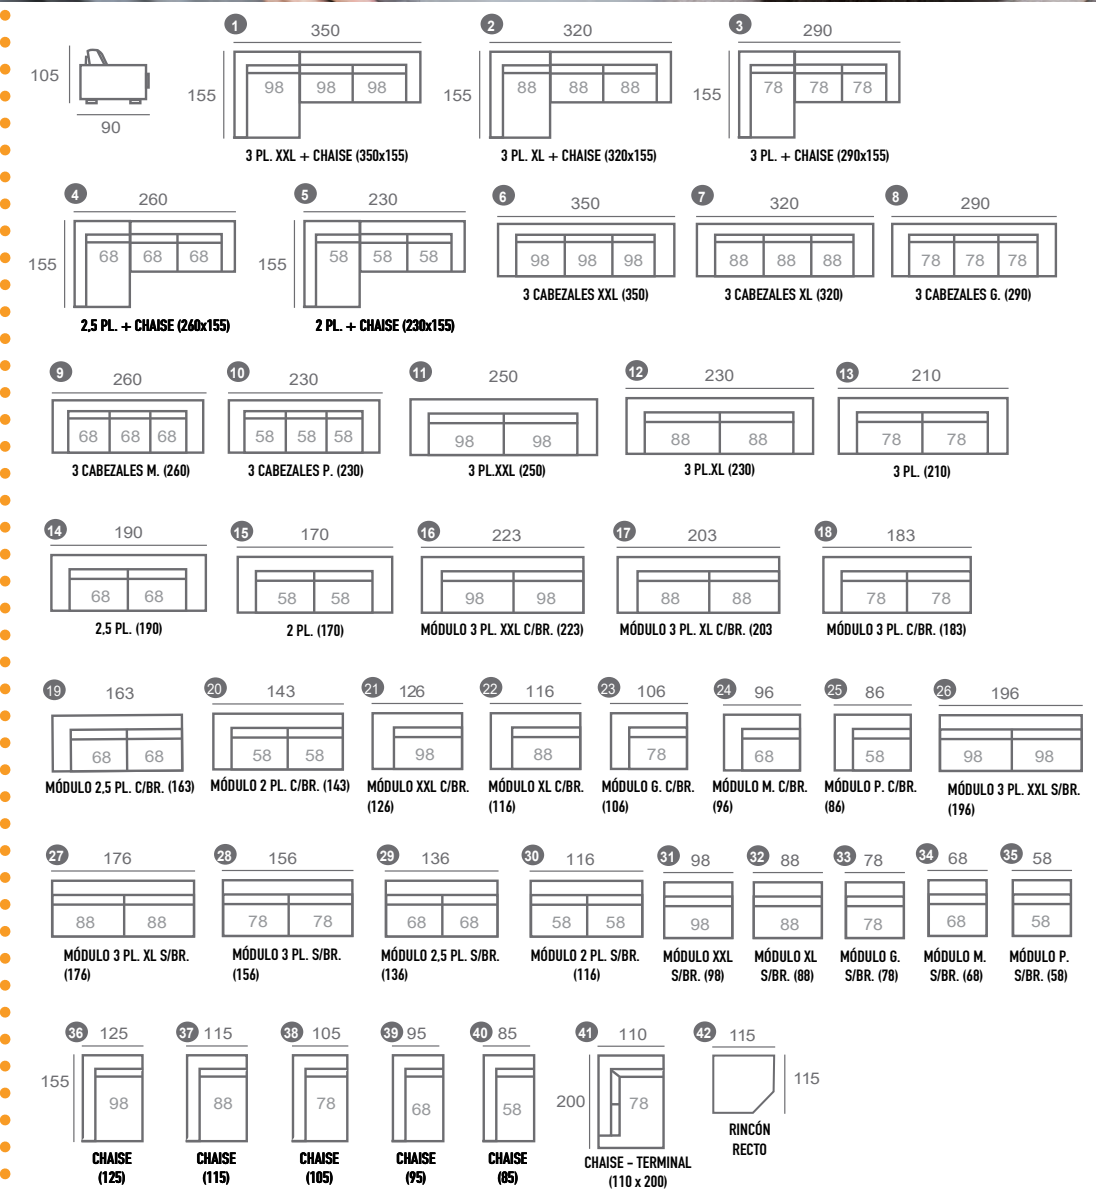

Mod. Tallin

Respaldos reclinables

Espacio de guardado en brazo

Arcón en chaiselongue

Asientos deslizantes

MEDIDA BRAZO
MÓDULOS: ±27 CM.
CHAISELONGUE: ±27 CM.

Asiento deslizante con apoyo frontal

Respaldos reclinables

colección

QUALITY

Mod.

Amsterdam

Mod. Amsterdam

Respaldos reclinables

Espacio de guardado en brazo

Arcón en chaiselongue

Asientos extraíbles

MEDIDA BRAZO
MÓDULOS: ±27 CM.
CHAISELONGUE: ±27 CM.

Asiento extraíble

Brazo deslizante

Arcón en brazo chaiselongue

Características:

- Sofá muy cómodo que al sacar todos los deslizantes se convierte en una cama muy confortable.
- ESTRUCTURA: Madera de pino macizo, reforzada con escuadras y laterales de aglomerado prensado de alta resistencia.
- ASIENTOS: Deslizantes metálicos de ruedas con apoyo frontal y suspensión muelle ZZ. Espumas HR (High Resistance) de 33 Kg. + plancha de 4 cm Visco-elástica (50kg.)
- RESPALDOS: Reclinables, cabezal de goma extrasuave, riñoneras de fibra hueca siliconada 100%.
- INCLUIDO DE SERIE: Brazo módulo deslizante y con arcón, patas metálicas delanteras, chaiselongue con arcón y 2 cojines decoración.