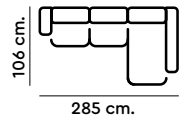

Brazos con Arcón

05_5378 Espectacular SOFÁ 3 PLAZAS con 3 asientos extraíbles, 3 respaldos reclinables y brazo deslizante. Arcón en brazo. Fondo asiento abierto 140 cm. Tapizado Lyra 7 gris. Disponible otros tapizados. Medida 285x100x106 cm.

1.259€