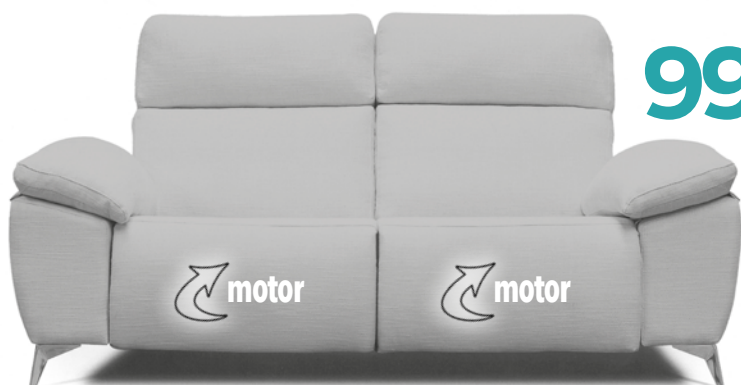

999€

10_5545 SOFÁ 3 PLAZAS con ASIENTOS RELAX ELÉCTRICOS. Tapizado Hada plata.