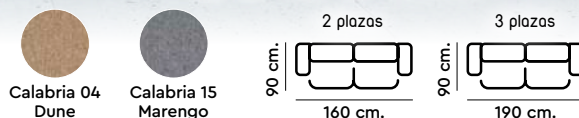

Altura 110 cm.

Calabria 04 Dune

Calabria 15 Marengo

**225€**

13A\_2730 MUEBLE TV 2P. y 1 C. 161x47x42 cm. Con patas incluidas en el precio.

13B\_2729 VITRINA 2P. de 50x201x42 cm. Con patas incluidas en el precio.