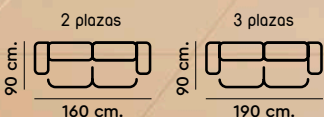

**375€**

Calabria 04  
Dune

Calabria 15  
Marengo

Altura 110 cm.

03\_5562 SOFÁ LINEAL de 230 cm. de gran diseño y máximo confort en sentada "Viscogel". Tapizado en Hada plata. Disponible otros tapizados. **SOFÁ 260 cm. 759€.**