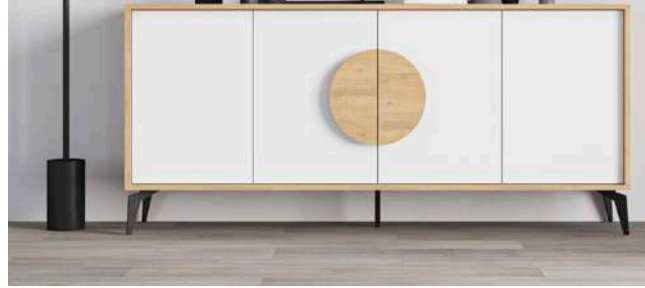

27_2798 APARADOR 4P. de
180x40x82 cm. con pata alta.
Roble/blanco.

369€