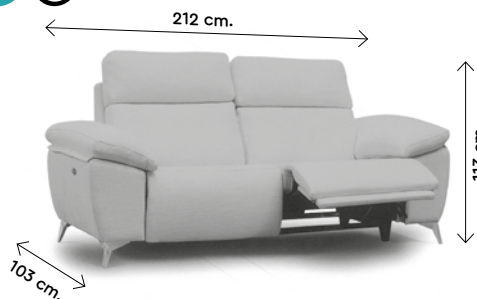

Estrella 04

1.289€

999€

10\_5545 SOFÁ 3 PLAZAS con ASIENTOS RELAX ELÉCTRICOS. Tapizado Hada plata.

Hada Plata

11\_5382 Conjunto SOFÁS 3+2 plazas con asientos deslizantes y cabezales reclinables. Patas metálicas. Tapizado en Magnolia piedra y Magnolia cemento. 3 PLAZAS 549€.