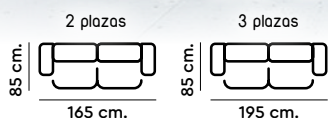

Estrella 04 Estrella 18

08_5558 Gran CHASELONGUE de 270 cm. muy confortable gracias a sus asientos de gel. Disponible otros tapizados.

Brazo con Arcón

999€

09_5561 Sensacional RINCONERA de 245x245 cm. Asientos deslizantes y reclinables. Tapizado en Estrella 04. Disponible otros tapizados.

Estrella 04

1.289€

999€

10_5545 SOFÁ 3 PLAZAS con ASIENTOS RELAX ELÉCTRICOS. Tapizado Hada plata.

Hada Plata

11_5382 Conjunto SOFÁS 3+2 plazas con asientos deslizantes y cabezales reclinables. Patas metálicas. Tapizado en Magnolia piedra y Magnolia cemento. 3 PLAZAS 549€.

Magnolia Cemento

Magnolia Piedra

449€ 2 PLAZAS

12_5523 SOFÁ de 2pl. fijo con asientos de gel aportando un gran confort y pata roca para un diseño muy actual. Tapizado antimanchas. 3 PLAZAS 459€.

375€ 2 PLAZAS

Altura 110 cm.

Calabria 04 Dune

Calabria 15 Marengo