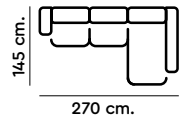

**375€**

Calabria 04  
Dune

Calabria 15  
Marengo

Altura 110 cm.

03\_5562 SOFÁ LINEAL de 230 cm. de gran diseño y máximo confort en sentada "Viscogel". Tapizado en Hada plata. Disponible otros tapizados. **SOFÁ 260 cm. 759€.**

## CALIDAD & DISEÑO AL MEJOR PRECIO

Brazos con Arcón

05\_5378 Espectacular SOFÁ 3 PLAZAS con 3 asientos extraíbles, 3 respaldos reclinables y brazo deslizante. Arcón en brazo. Fondo asiento abierto 140 cm. Tapizado Lyra 7 gris. Disponible otros tapizados. Medida 285x100x106 cm.